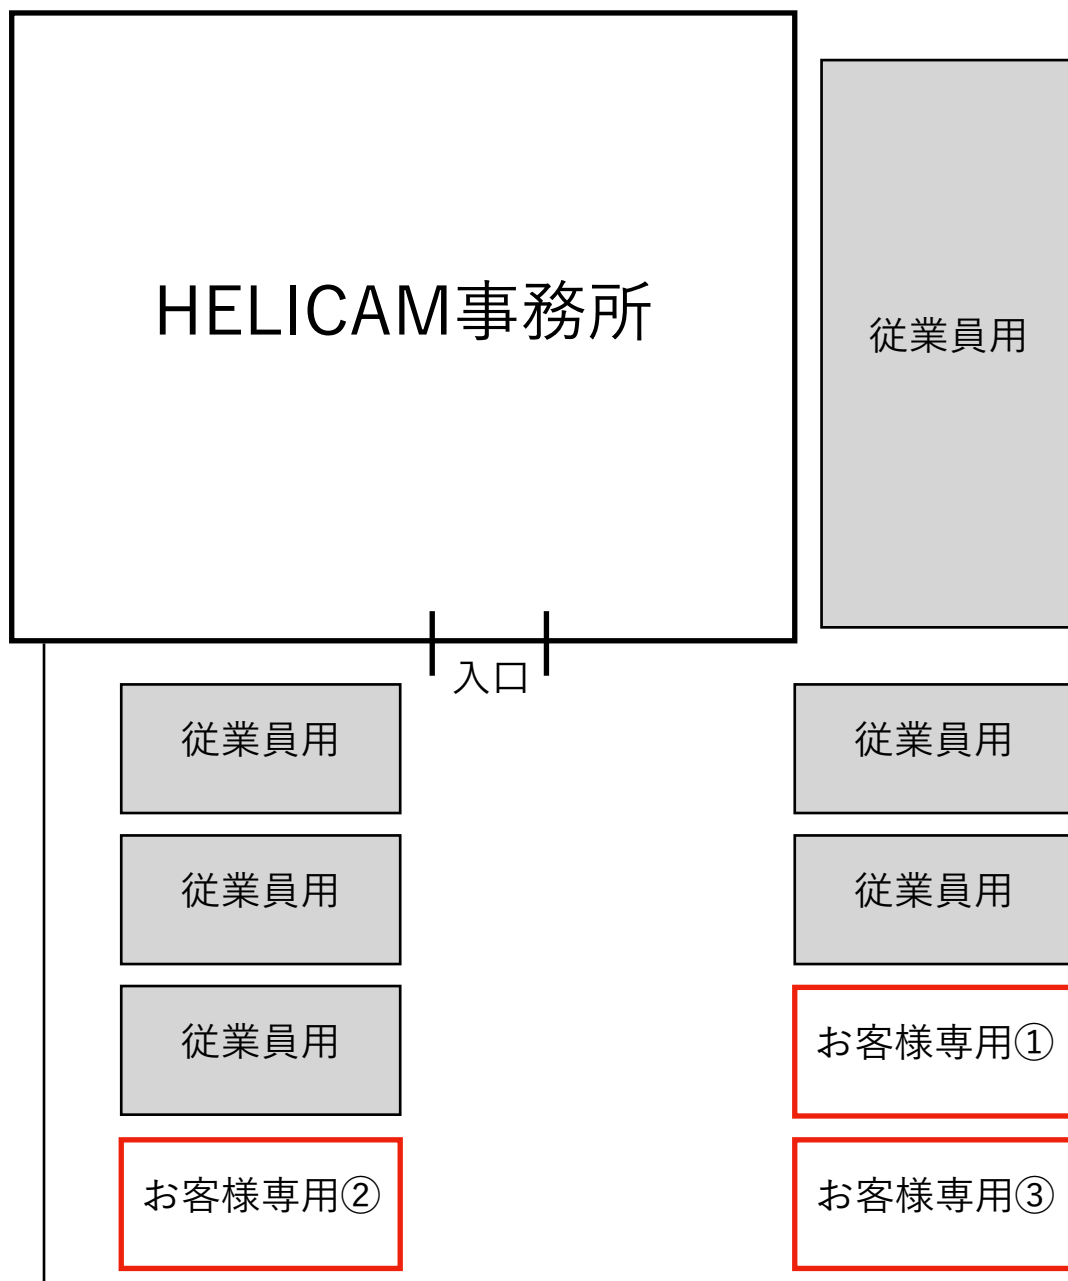

# お客様駐車場

→新川 IC

新川通り

→北大方面